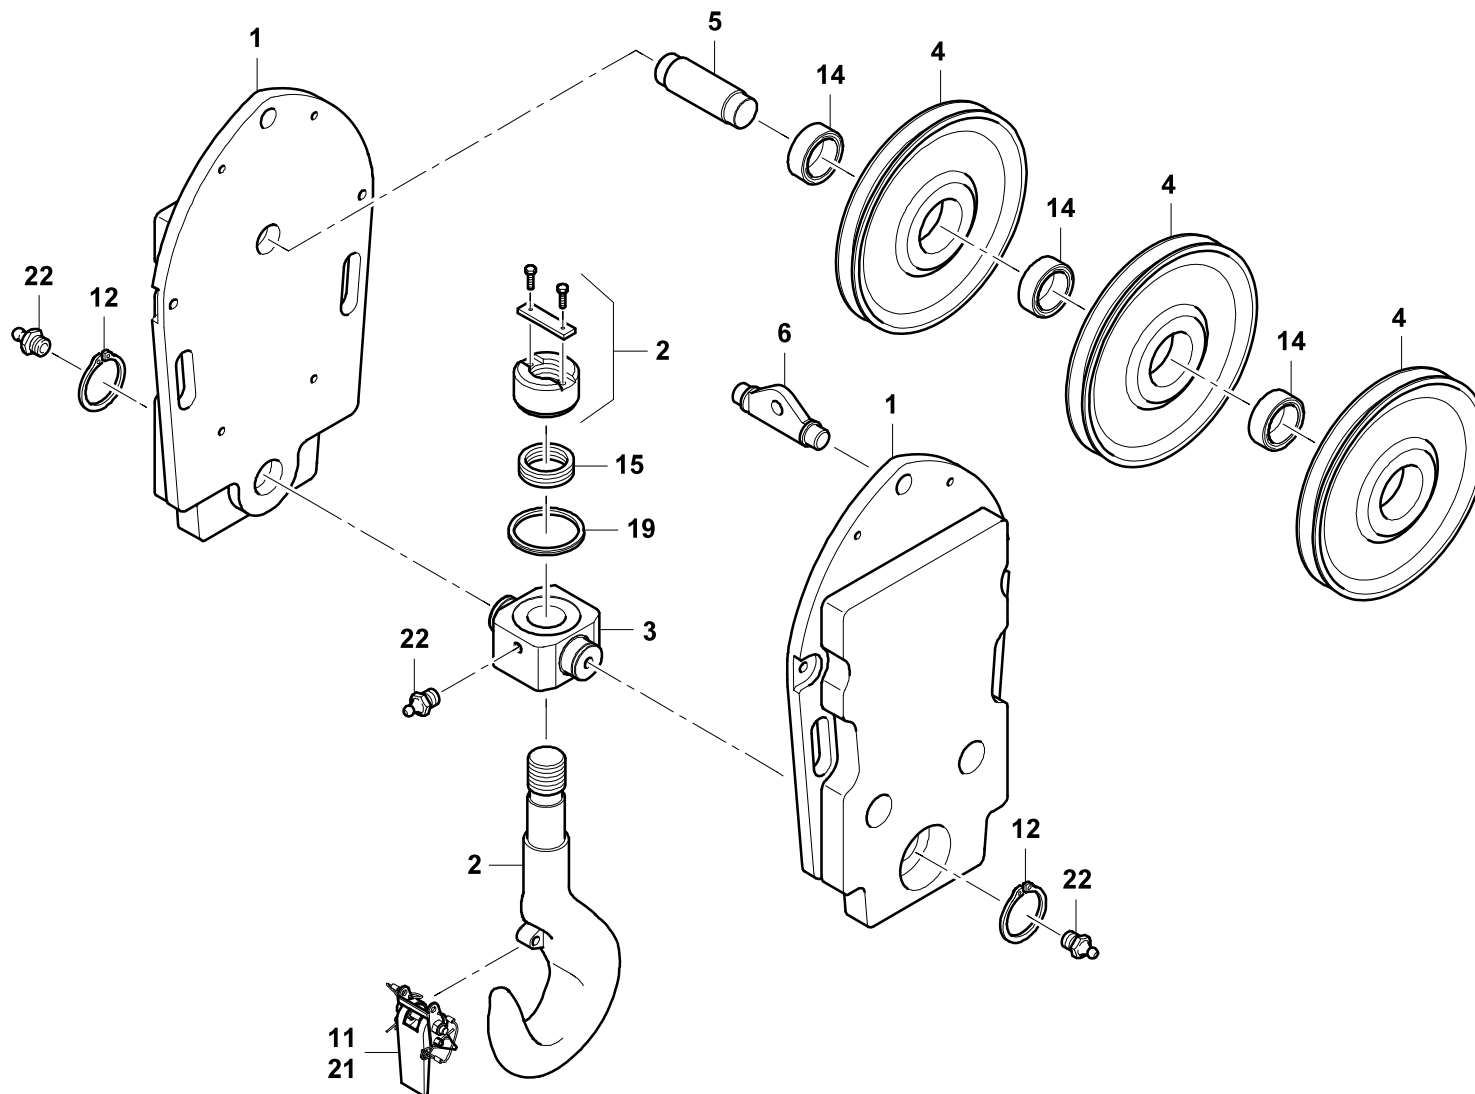

GROVE

UNTERFLASCHE 40T EH OSHA

BOTTOM HOOK BLOCK 40T SH OSHA

BILDTADEL
PICTORIAL DISPLAY**GMK4080-3**

02.20

4287051-ETL B

1/2

4287051-B-BL01-0220-0000

GROVE

UNTERFLASCHE 40T EH OSHA

BOTTOM HOOK BLOCK 40T SH OSHA

BILDTADEL
PICTORIAL DISPLAY**GMK4080-3**

02.20

4287051-ETL B

2/2